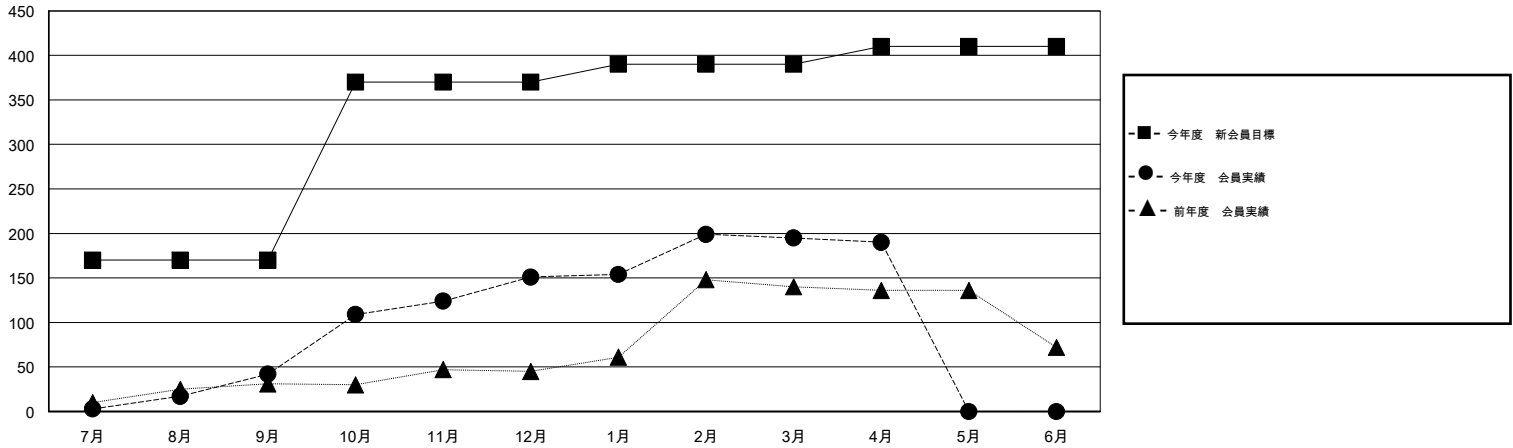

会員目標及び実績累計

解散クラブ: 0	44 CLUBS OF 54 一名以上の新会員を登録	男女別
		男性 1,796 (71.19%)
		女性 727 (28.81%)
退会者	健康診断データはこちら	家族会員 1,325
物故会員 13		世帯主 560
クラブ解散 0		世帯主以外 765
その他 88		
合計 101